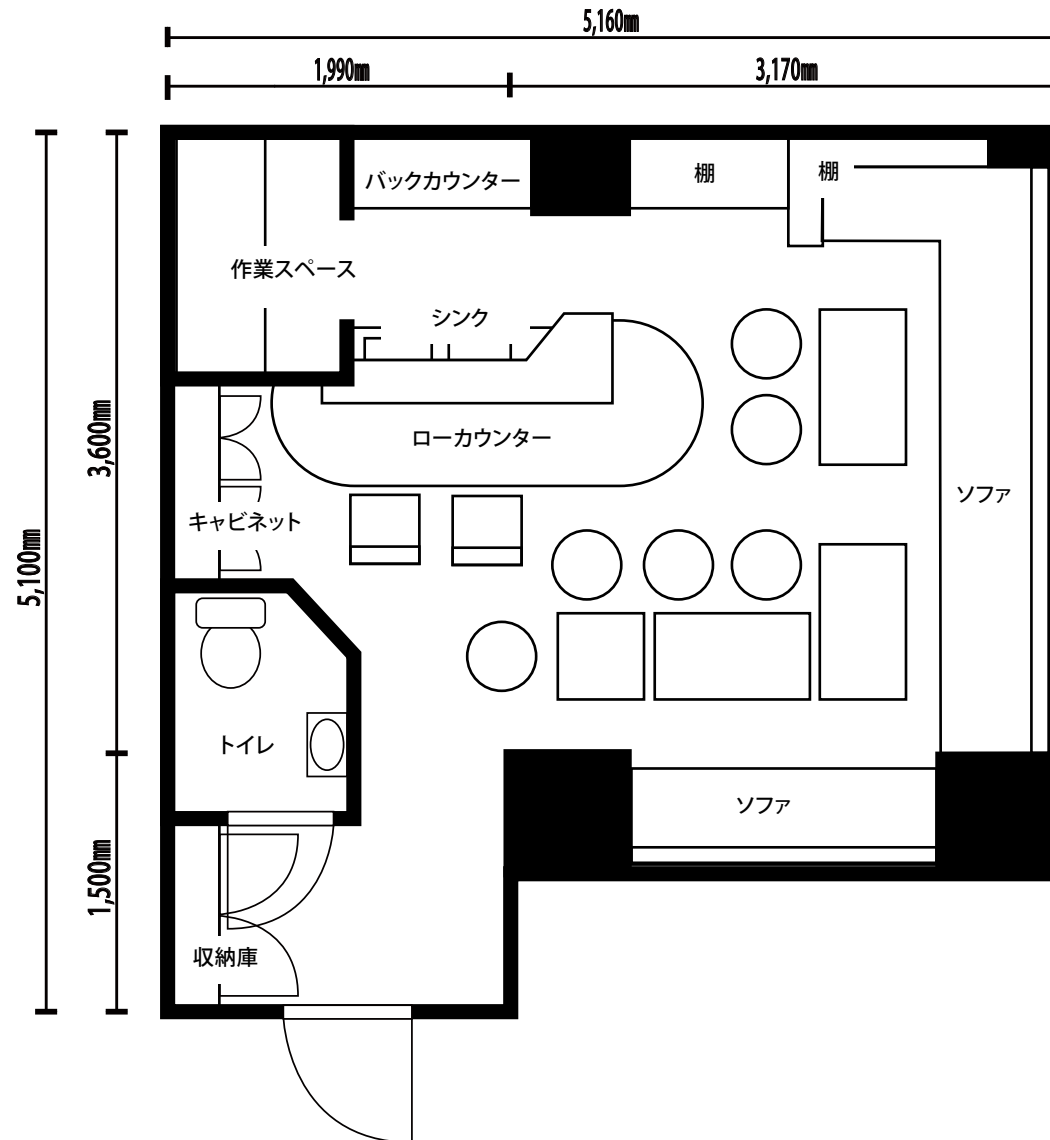

バースタジオ

新宿区歌舞伎町 バー

ADDRESS

〒160-0021

東京都新宿区歌舞伎町1-15-8 ウイングスビル3階

03-6383-1336

定員:25人

Studio/
PLUM HOUSE

店舗型撮影スタジオ