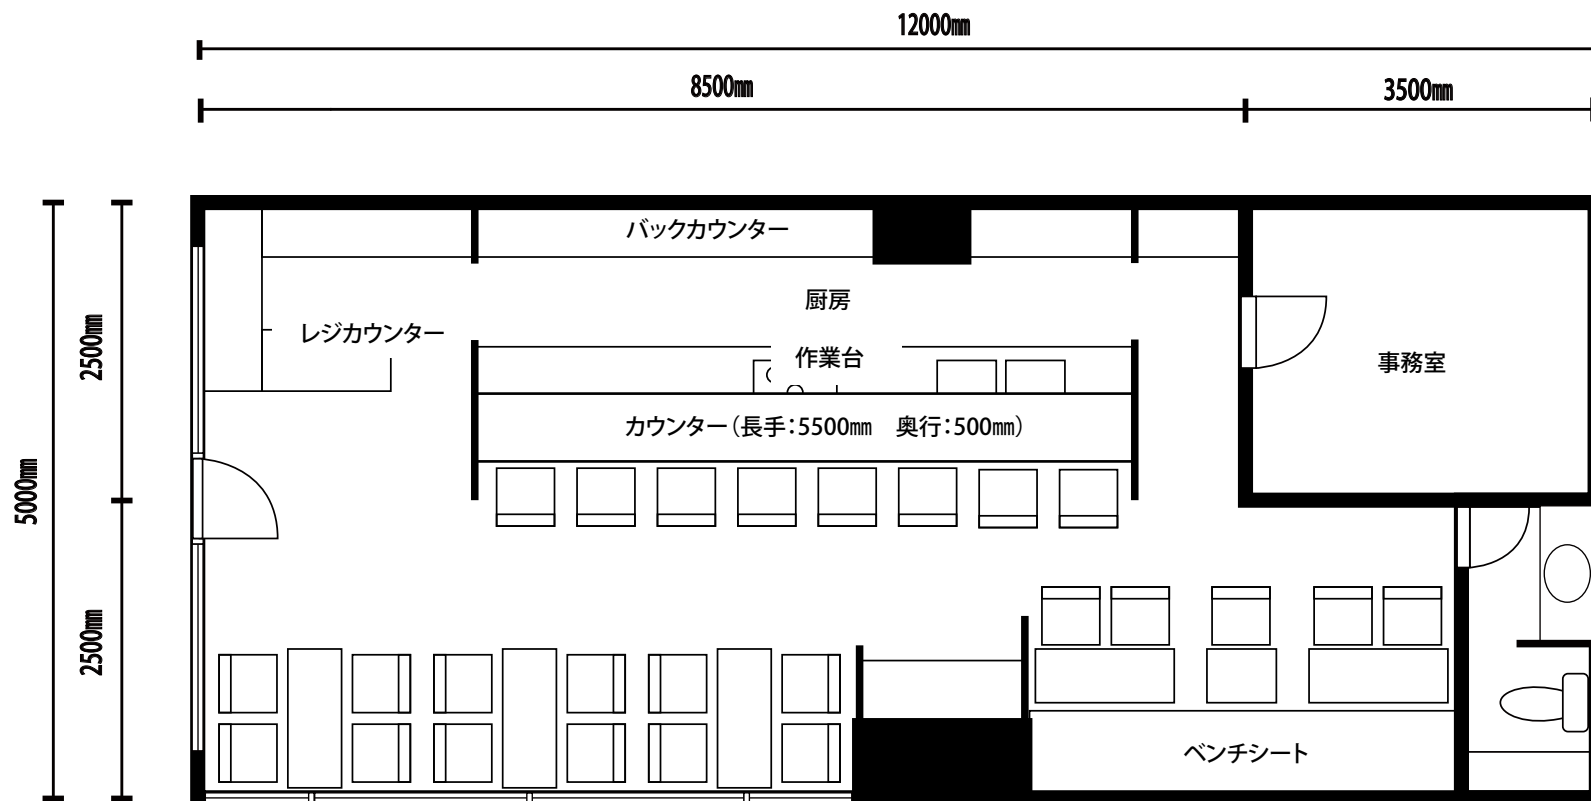

カフェ(純喫茶・喫茶店)スタジオ

渋谷区幡ヶ谷 カフェ(純喫茶・喫茶店)

ADDRESS

〒151-0072

東京都渋谷区幡ヶ谷3-57-1 MK Heights

03-6383-1336

定員:30人

Studio/
PLUM HOUSE

店舗型撮影スタジオ