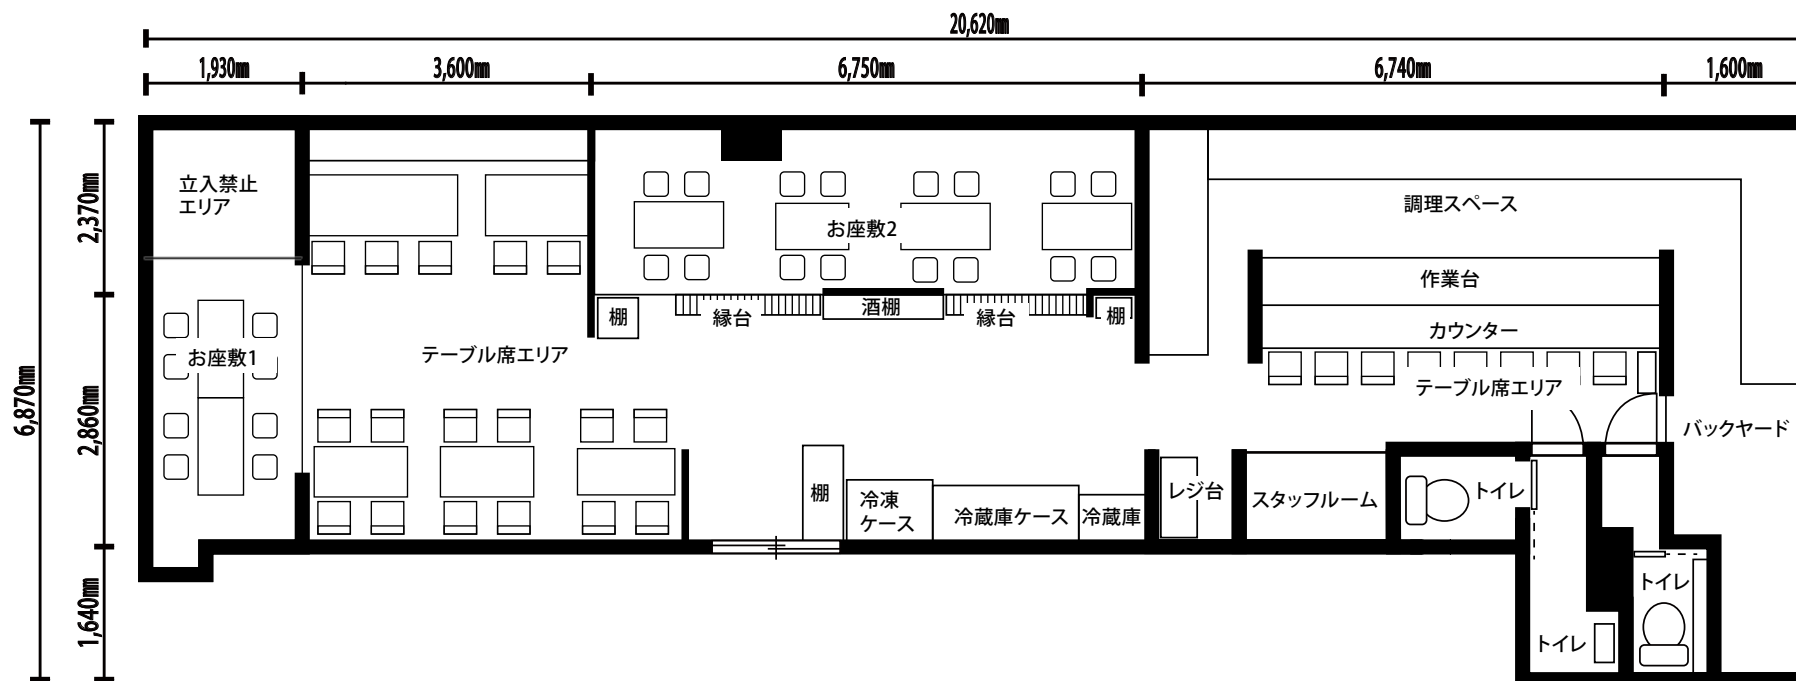

居酒屋スタジオ

渋谷区幡ヶ谷2丁目 居酒屋

ADDRESS

〒 151-0072

東京都世田谷区幡ヶ谷2-9-19 青木ビル 2F

03-6383-1336

定員:50人

Studio/
PLUM HOUSE

店舗型撮影スタジオ