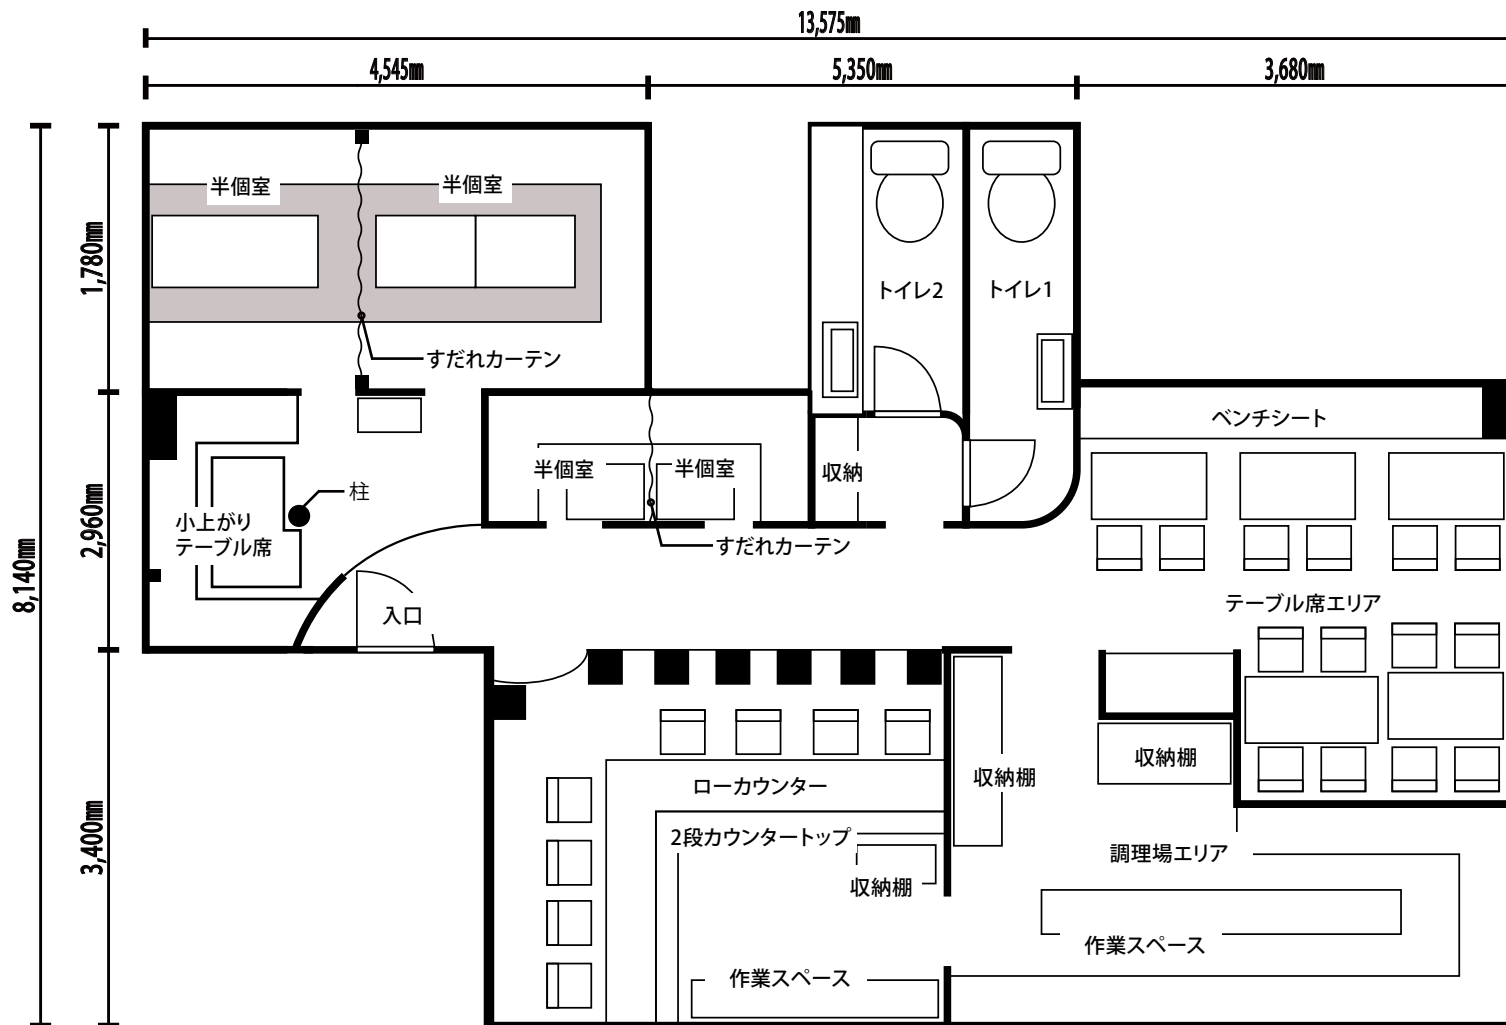

居酒屋スタジオ

世田谷区下北沢 居酒屋

ADDRESS

〒 155-0031

東京都世田谷区北沢2-8-4 松田ビル B1

03-6383-1336

定員:50人

Studio/
PLUM HOUSE

店舗型撮影スタジオ