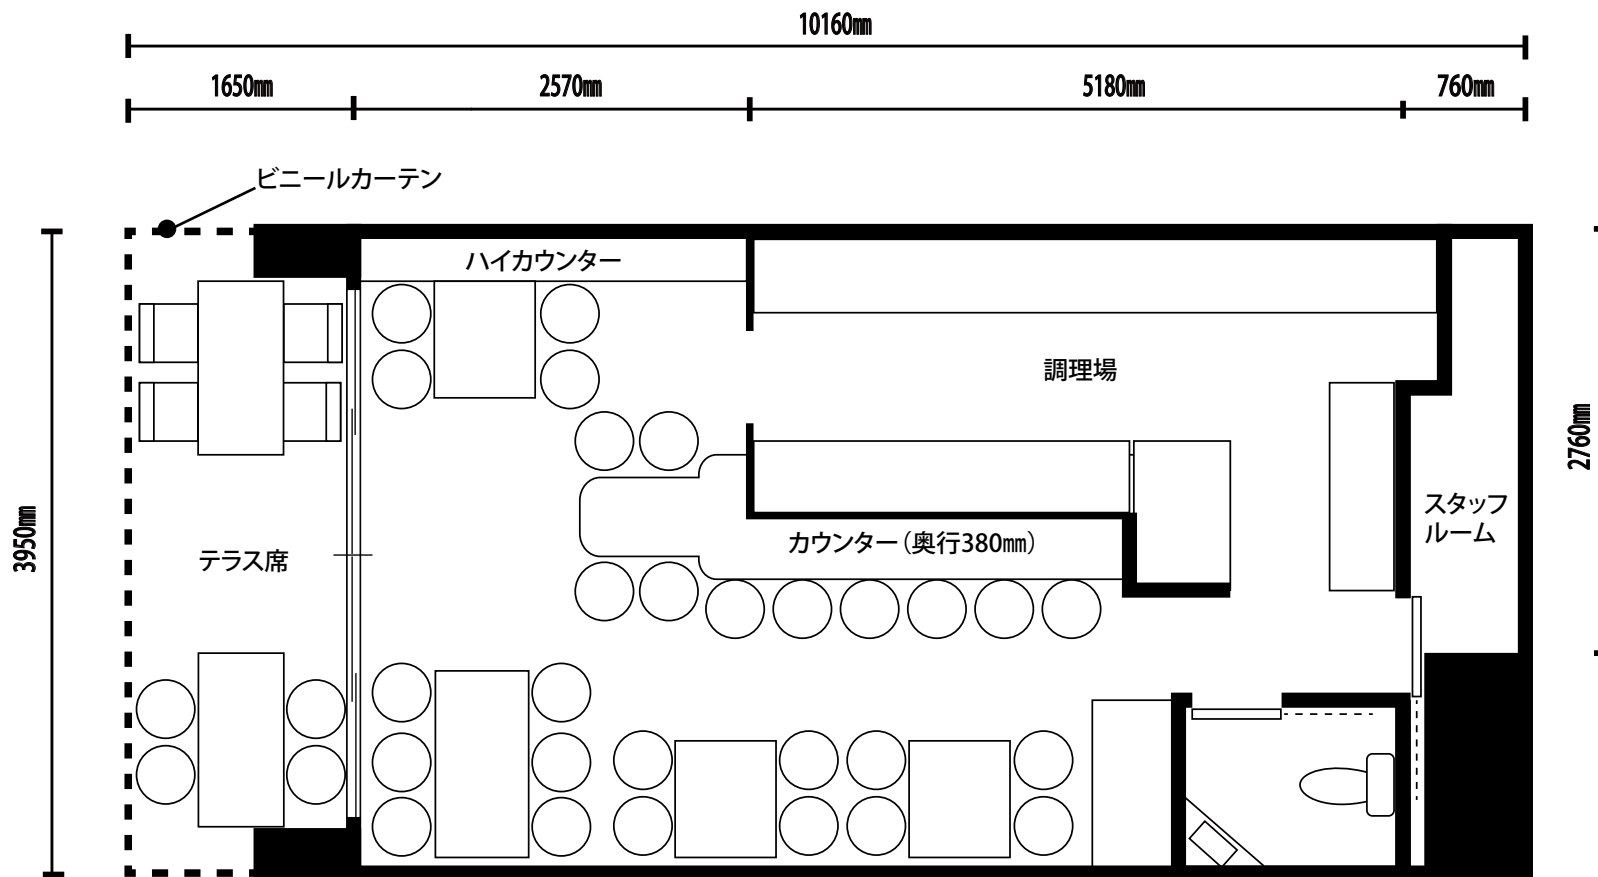

居酒屋スタジオ

中野区新中野 居酒屋

ADDRESS

〒164-0013

東京都中野区本町4-36-3 長興新中野マンション

03-6383-1336

定員:24人

Studio/
PLUM HOUSE

店舗型撮影スタジオ