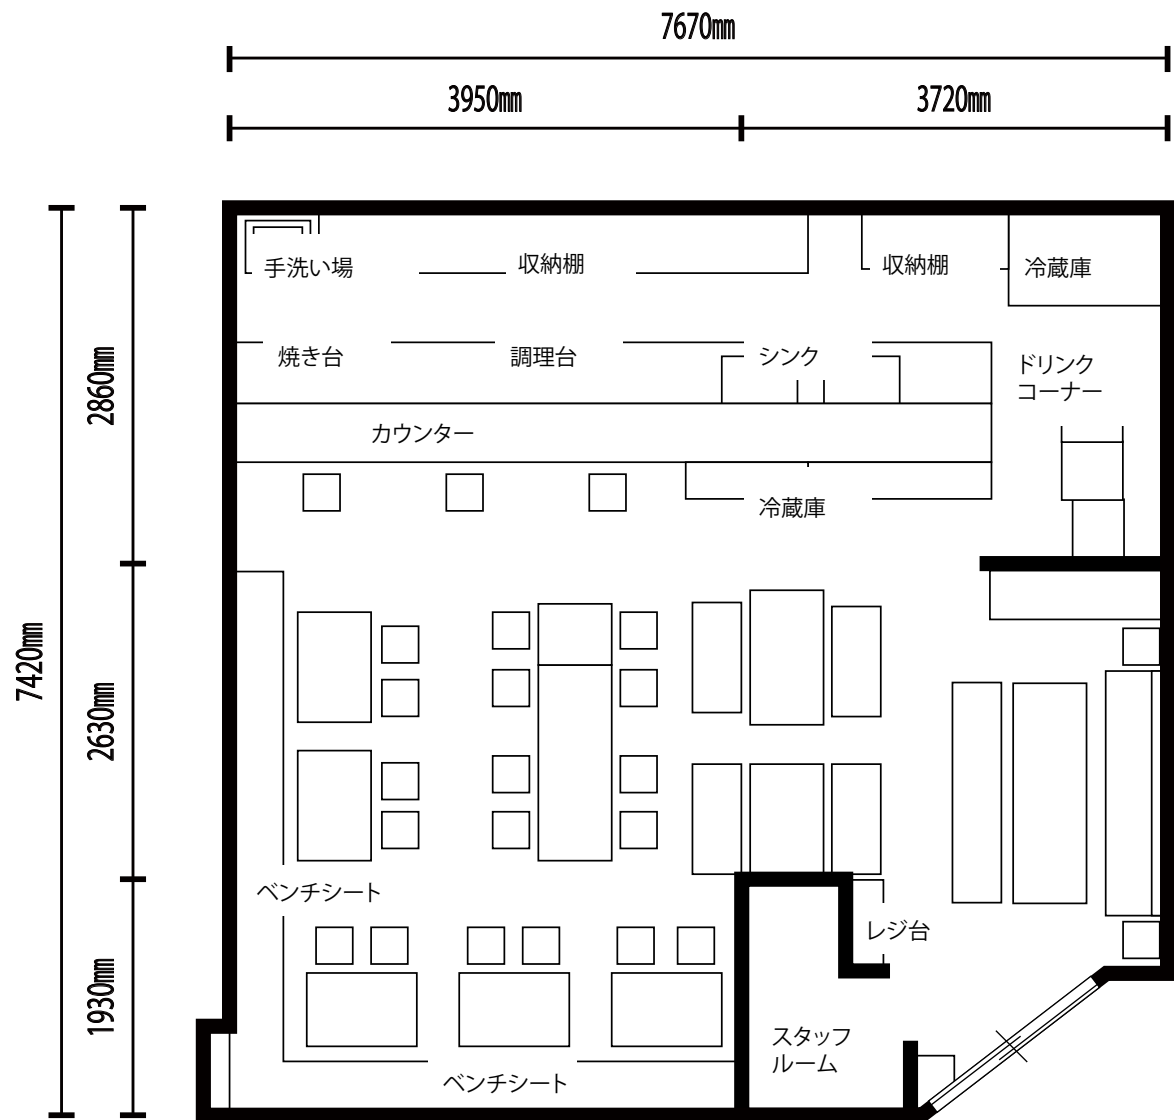

居酒屋スタジオ

中野区中野坂上 居酒屋

ADDRESS

〒164-0011

東京都中野区中央2-31-8 糠信ビル 地下1階

03-6383-1336

定員:45人

Studio/
PLUM HOUSE

店舗型撮影スタジオ