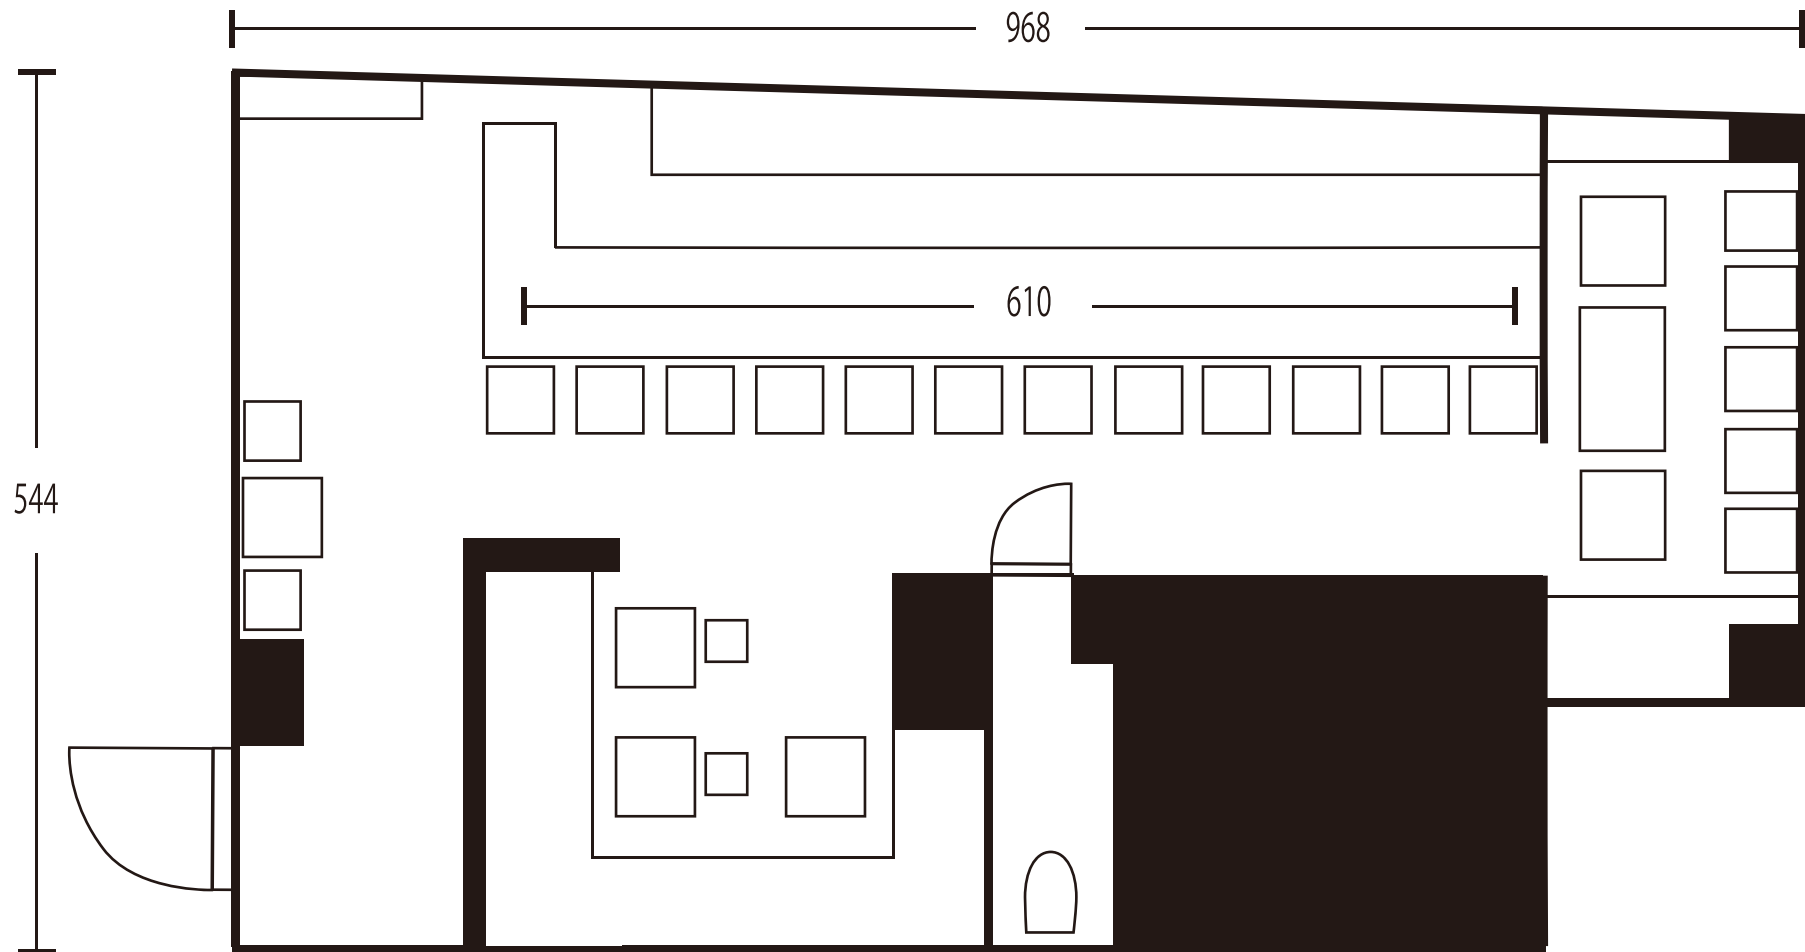

ROPPONGI

カフェスタジオ六本木 明泉ビル 2F

ADDRESS

〒106-0032

東京都港区六本木 7-17-20 明泉ビル 2F

03-6383-1336

定員: 35 人

CAFE / BAR