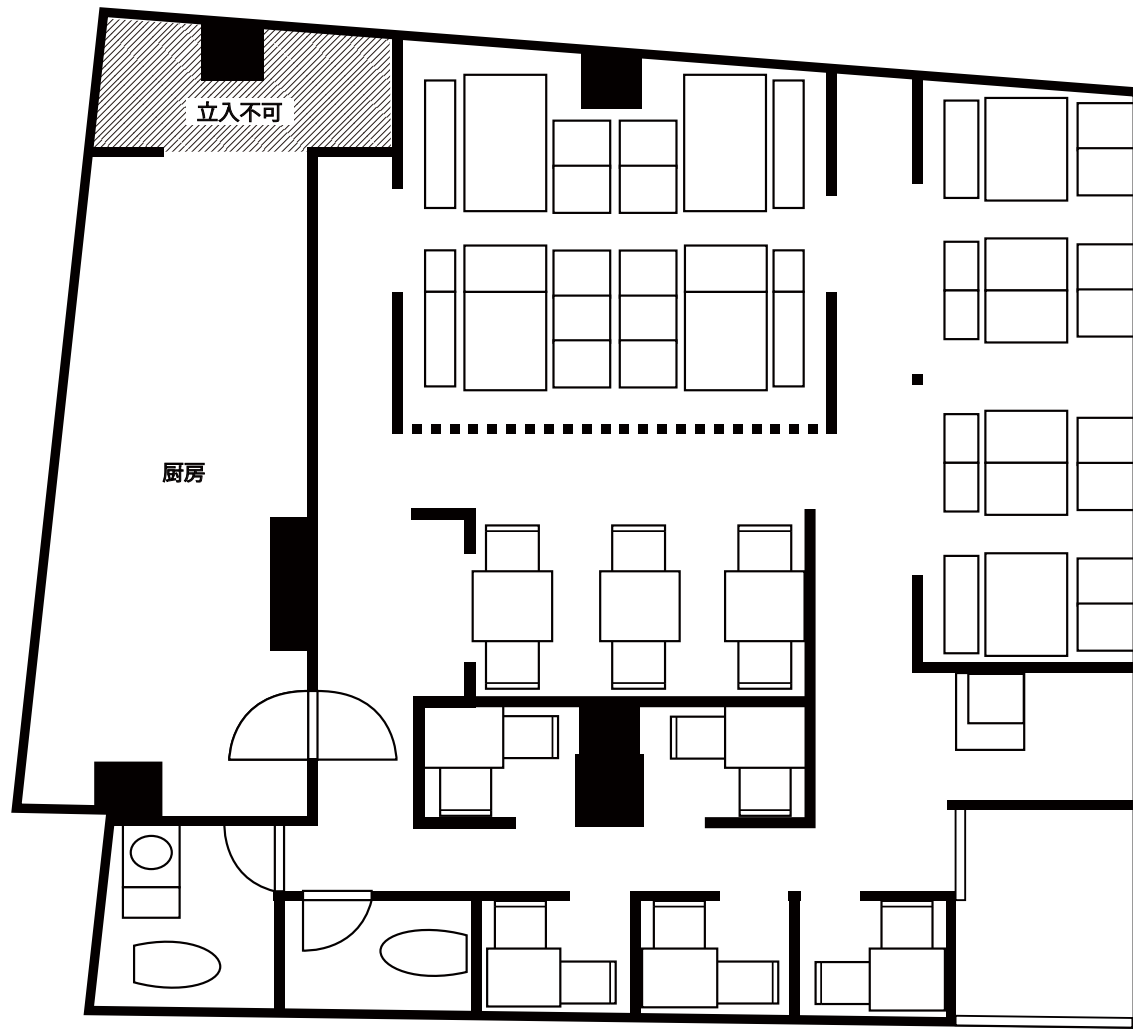

HONANCHO

居酒屋スタジオ方南町 やま小屋方南ビル 2F

ADDRESS

〒168-0062

杉並区方南2-13-11 2F

03-6383-1336

定員:60人

080

856

CAFE / BAR

PLUM HOUSE