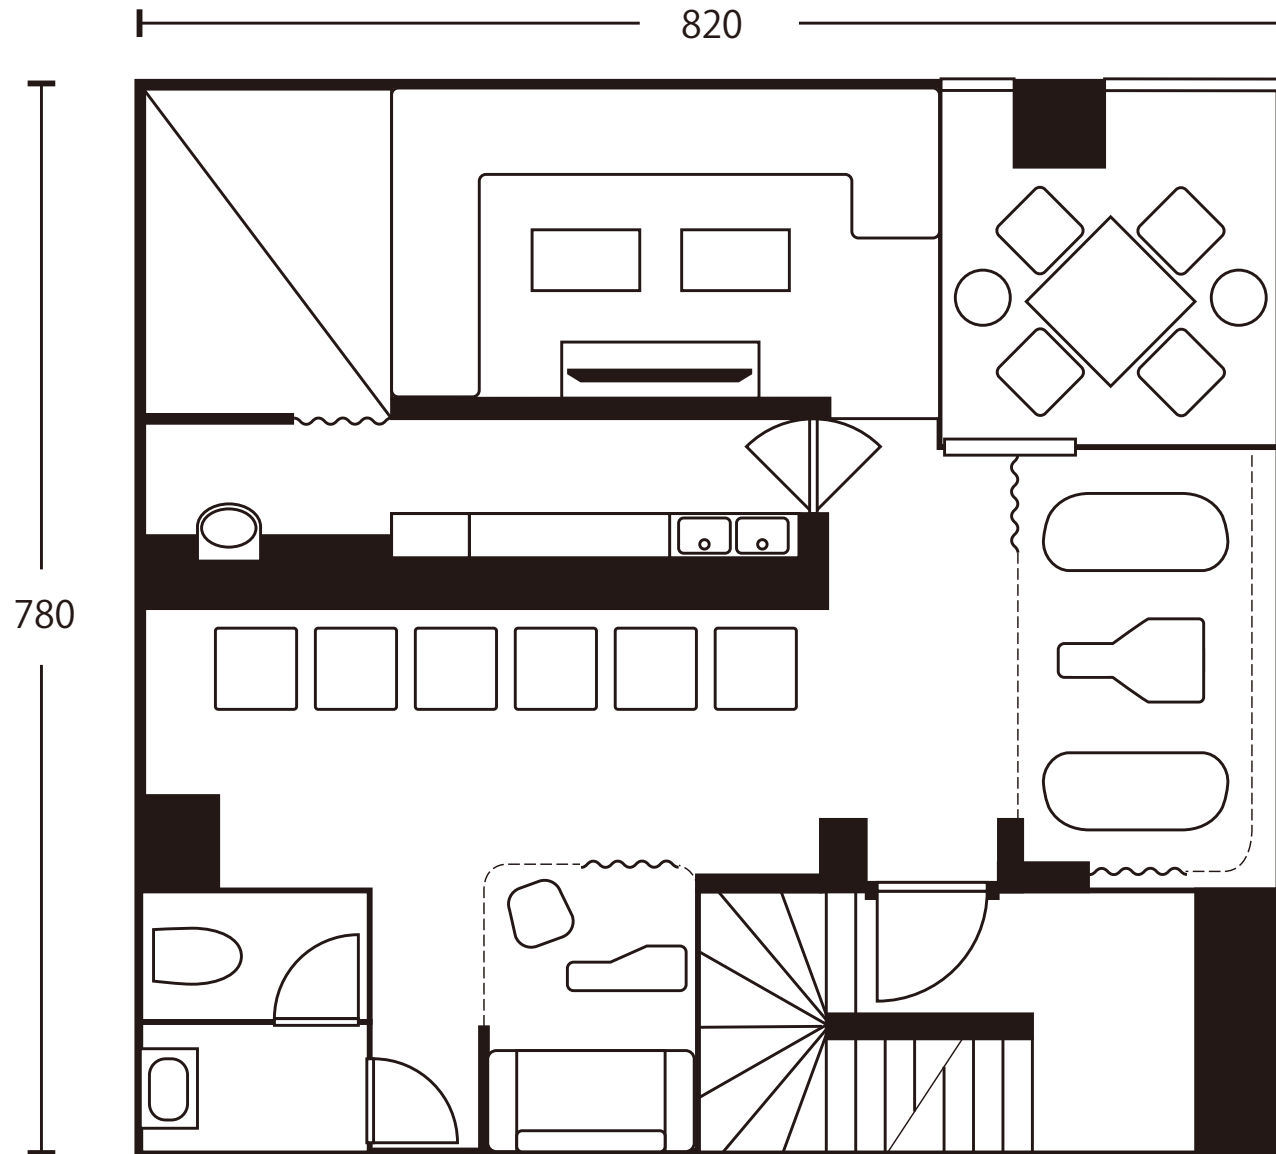

ROPPONGI

BAR スタジオ六本木 MIYASHITA ビル 2F

ADDRESS

〒106-0032

東京都港区六本木 4-8-12 MIYASHITA ビル 2F

03-6383-1336

定員: 45 人

CAFE / BAR

PLUM HOUSE