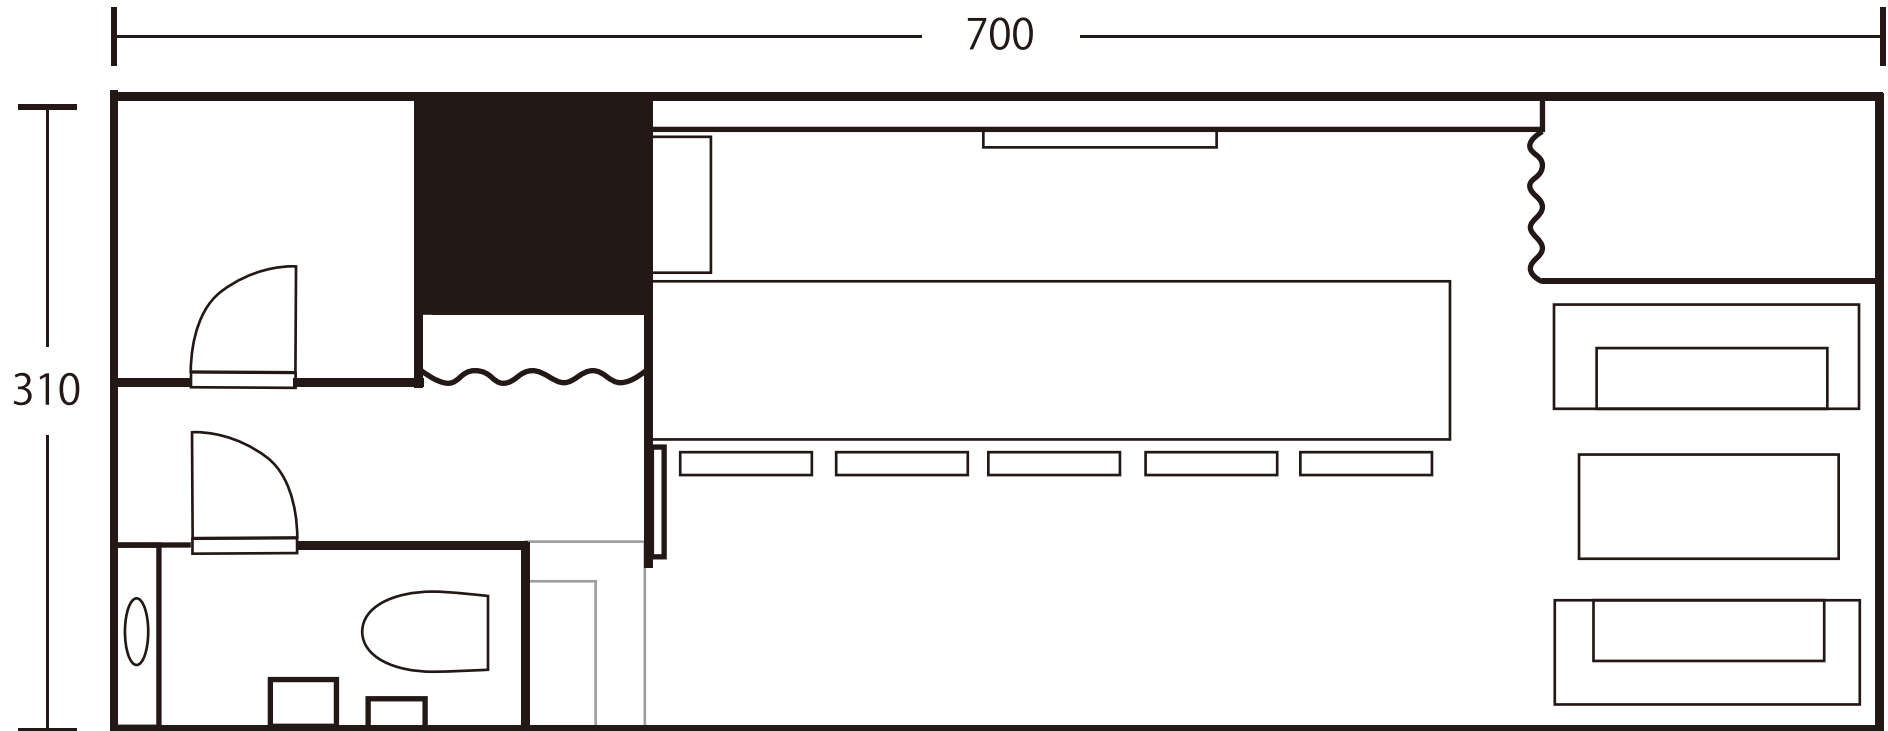

NISHIAZABU

BAR スタジオ西麻布 ヒルズビル 4F

ADDRESS

〒106-0031

東京都港区西麻布 4-11-29 西麻布ヒルズビル 4F

03-6383-1336

定員: 12 人

CAFE / BAR