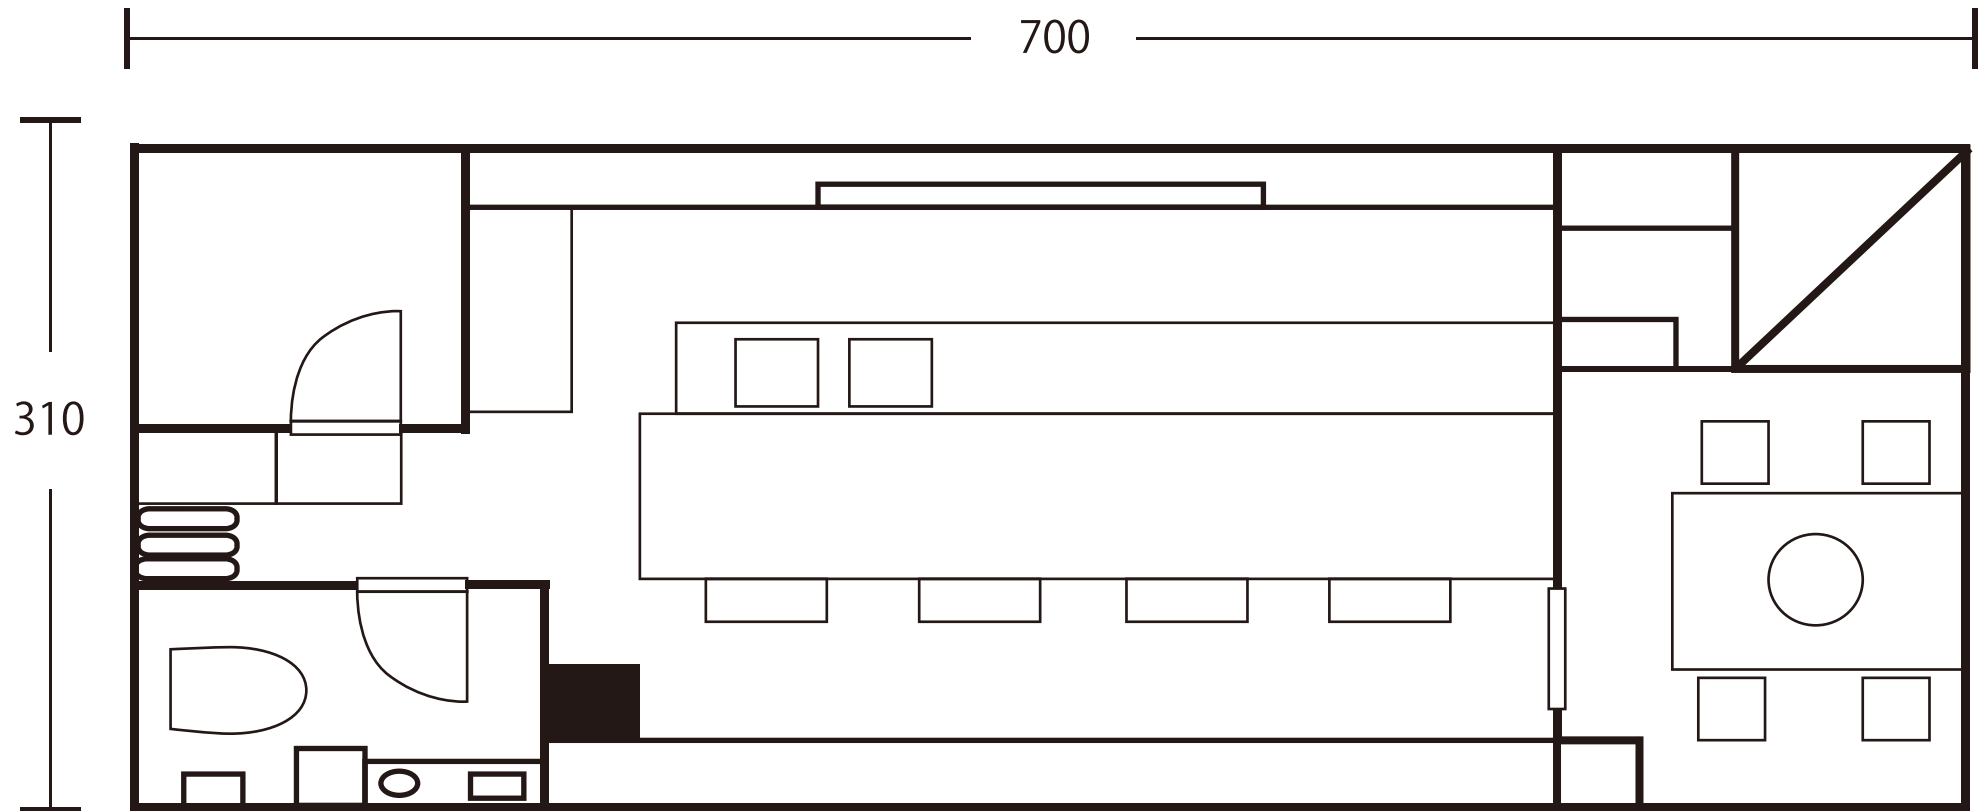

NISHIAZABU

BAR スタジオ西麻布 ヒルズビル 2F

ADDRESS

〒106-0031

東京都港区西麻布 4-11-29 西麻布ヒルズビル 2F

03-6383-1336

定員: 12 人

CAFE / BAR

PLUM HOUSE