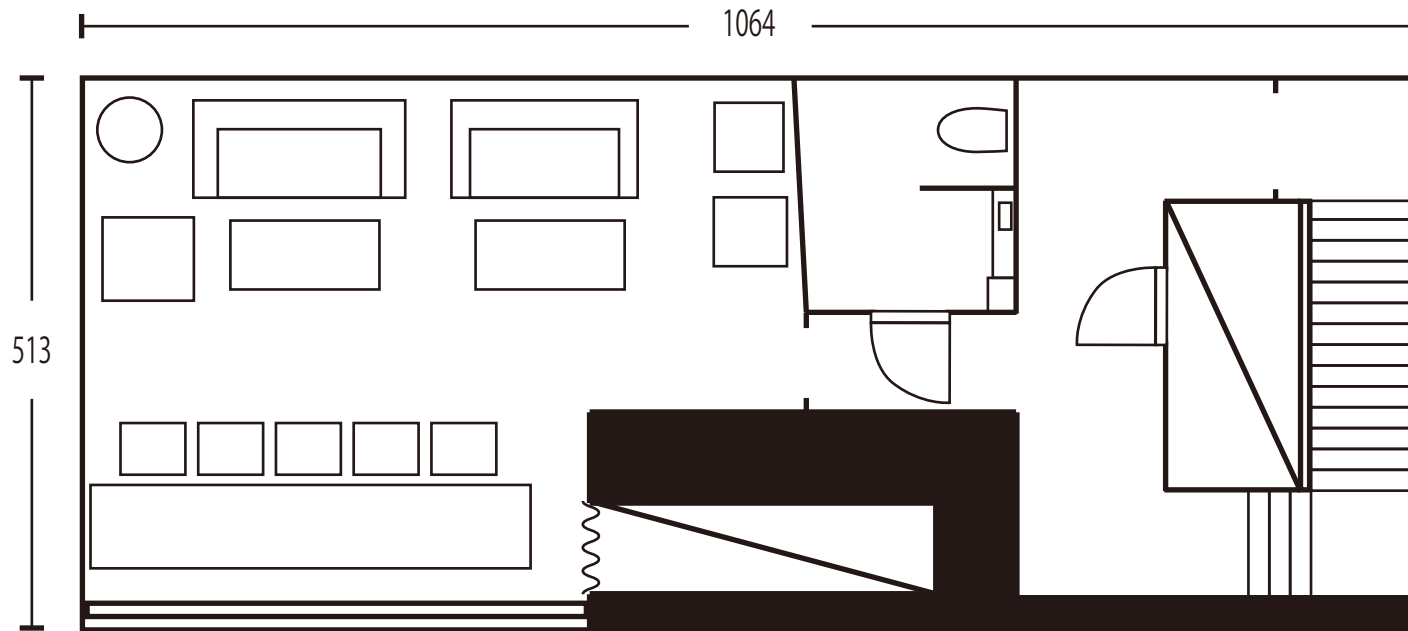

## ADDRESS

〒106-0031

東京都港区西麻布 2-25-32 ブレスビル 2F

03-6383-1336

定員: 20人

2F

3F

CAFE / BAR