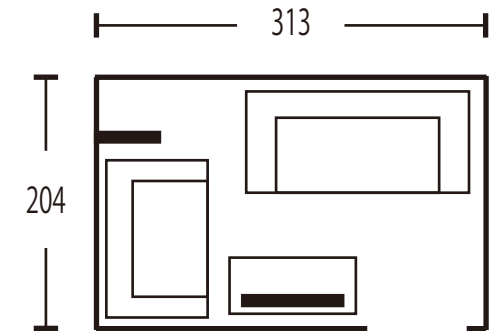

## ADDRESS

〒106-0031

東京都港区西麻布 2-25-32 ブレスビル 2F

03-6383-1336

定員: 20人

2F

3F

CAFE / BAR