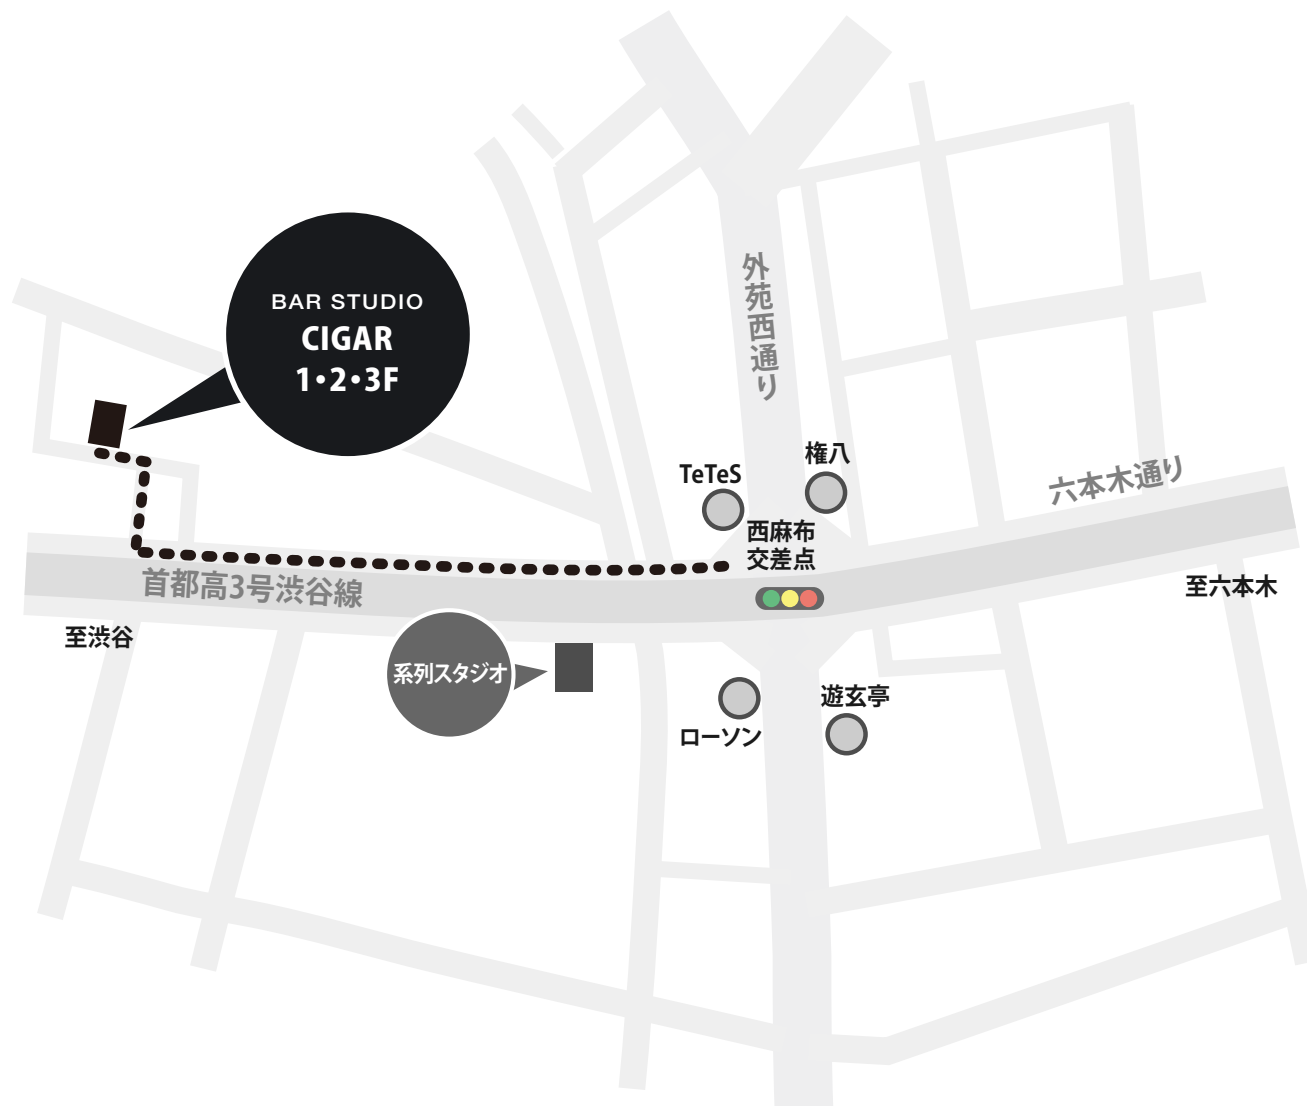

CIGAR BAR-2F

CIGAR BAR 1F/2F/3F

TEL

03-6383-1336

ADDRESS

〒106-0031
東京都港区西麻布 2-25-32
ブレスビル 1F/2F/3F

ACCESS

徒歩 都営大江戸線・東京メトロ日比谷線
六本木駅 3番出口徒歩 20分

車 西麻布交差点より徒歩 3分

CAFE / BAR

PLUM HOUSE