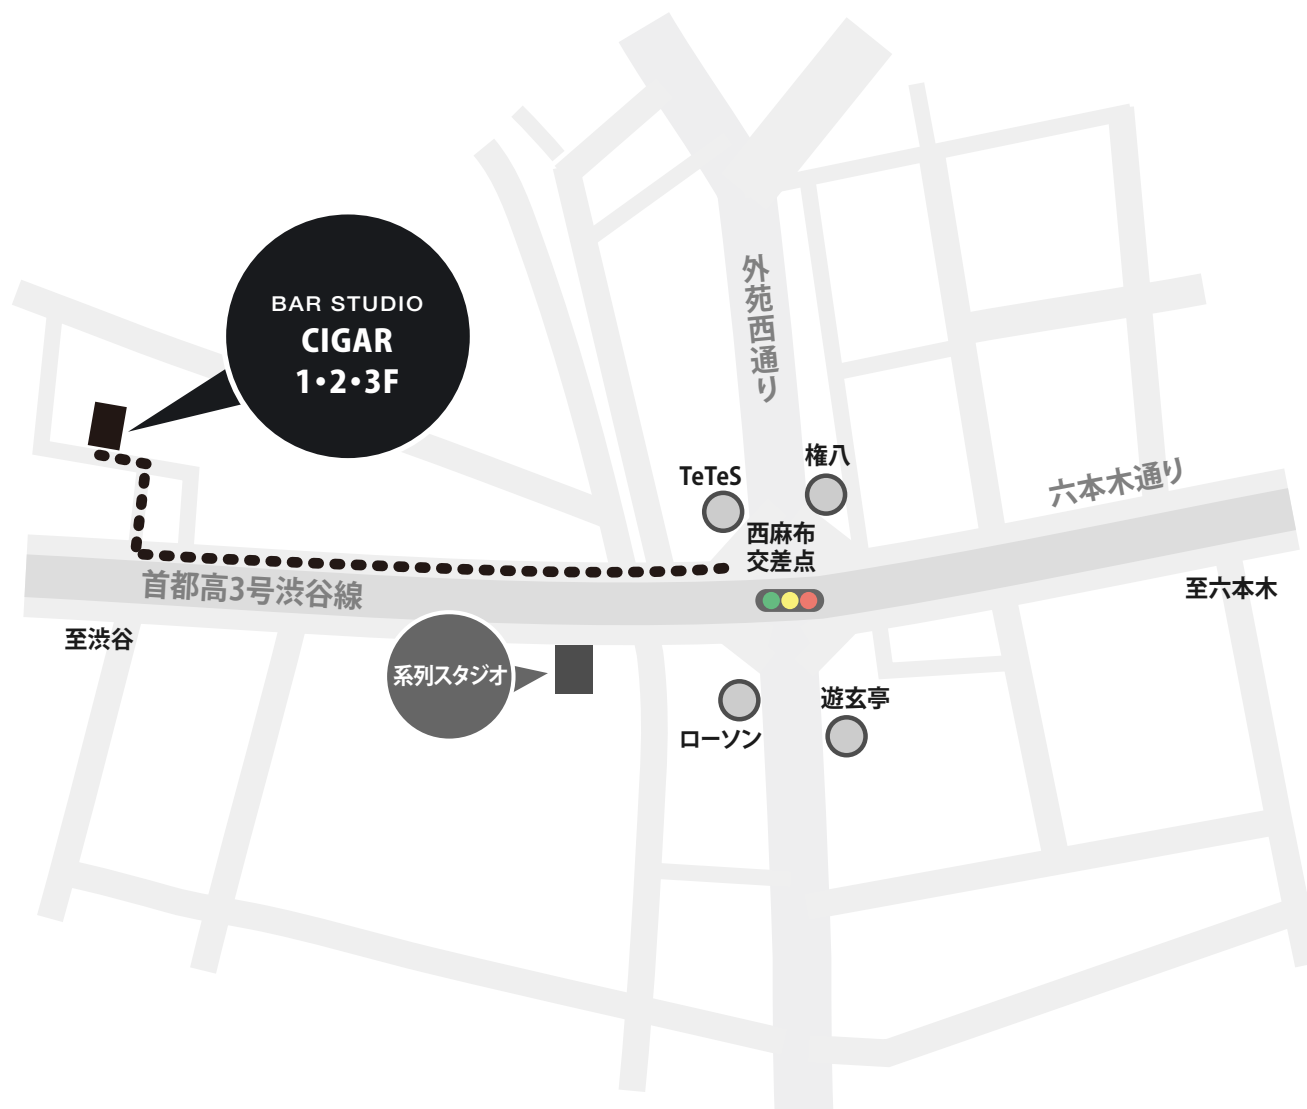

CIGAR BAR-1F

CIGAR BAR 1F/2F/3F

TEL

03-6383-1336

ADDRESS

〒106-0031

東京都港区西麻布 2-25-32

ブレスビル 1F/2F/3F

ACCESS

徒歩 都営大江戸線・東京メトロ日比谷線
六本木駅 3番出口徒歩 20分

車 西麻布交差点より徒歩 3分

CAFE / BAR

PLUM HOUSE